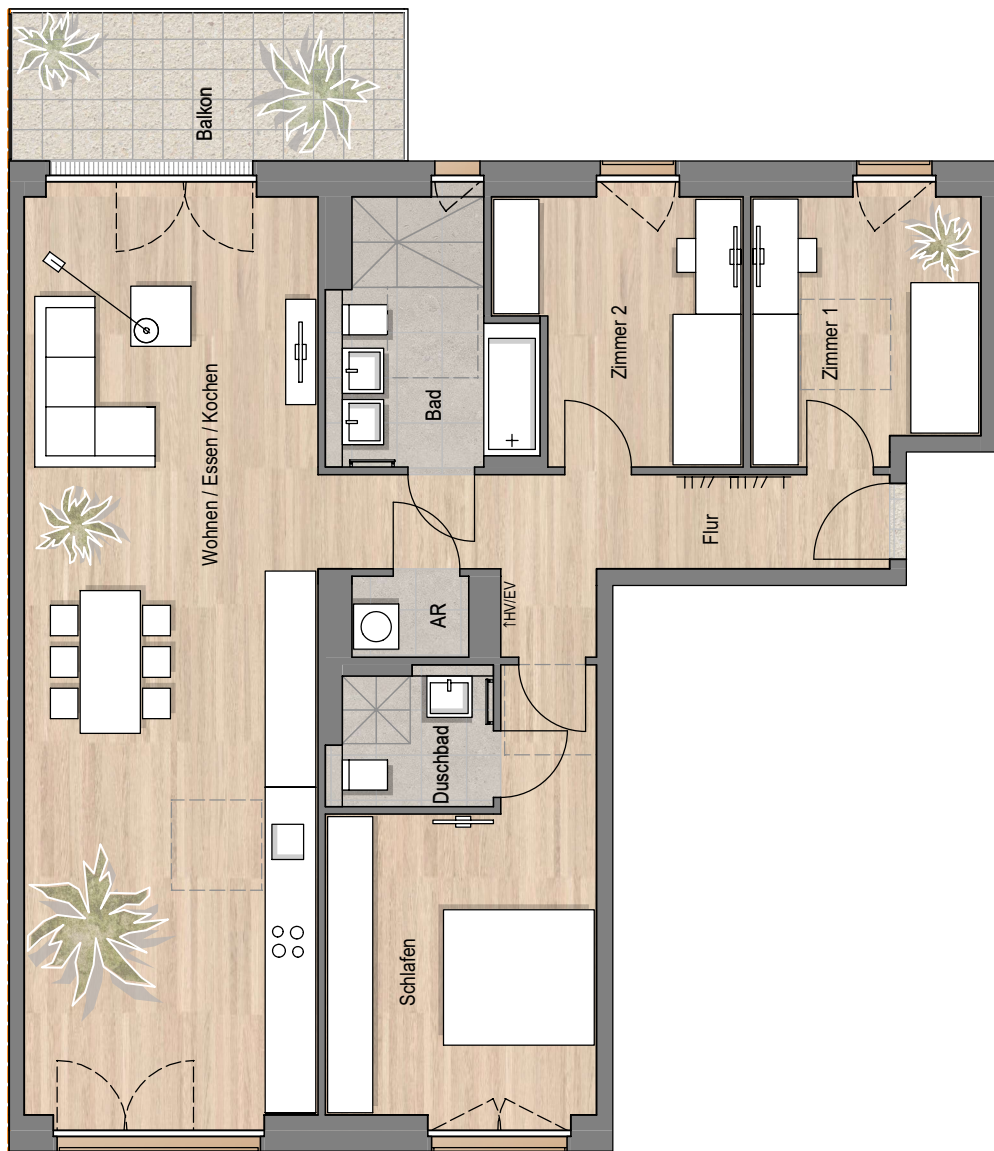

Vogelsangerstraße, 50825 Köln Ehrenfeld
 WE 2.06 Haus 2 2.OG 4 Zimmer

Kochen / Essen / Wohnen	48.90
Schlafen	17.24
Zimmer 1	10.76
Zimmer 2	10.80
AR	1.68
Flur	11.00
Duschbad	3.79
Bad	8.39

Summe WE	112.56
Terrasse / Balkon / Loggia 50%	5.00

Gesamtsumme 117.56

Legende:

Die Maß- und Flächenangaben basieren auf dem Planstand Baugenehmigung und können sich durch Ausführungsplanung, Statik, und Fachplanung oder Ausführungstoleranzen ändern.

Die Möblierung ist ein Vorschlag des Architekten und nicht Vertragsbestandteil.