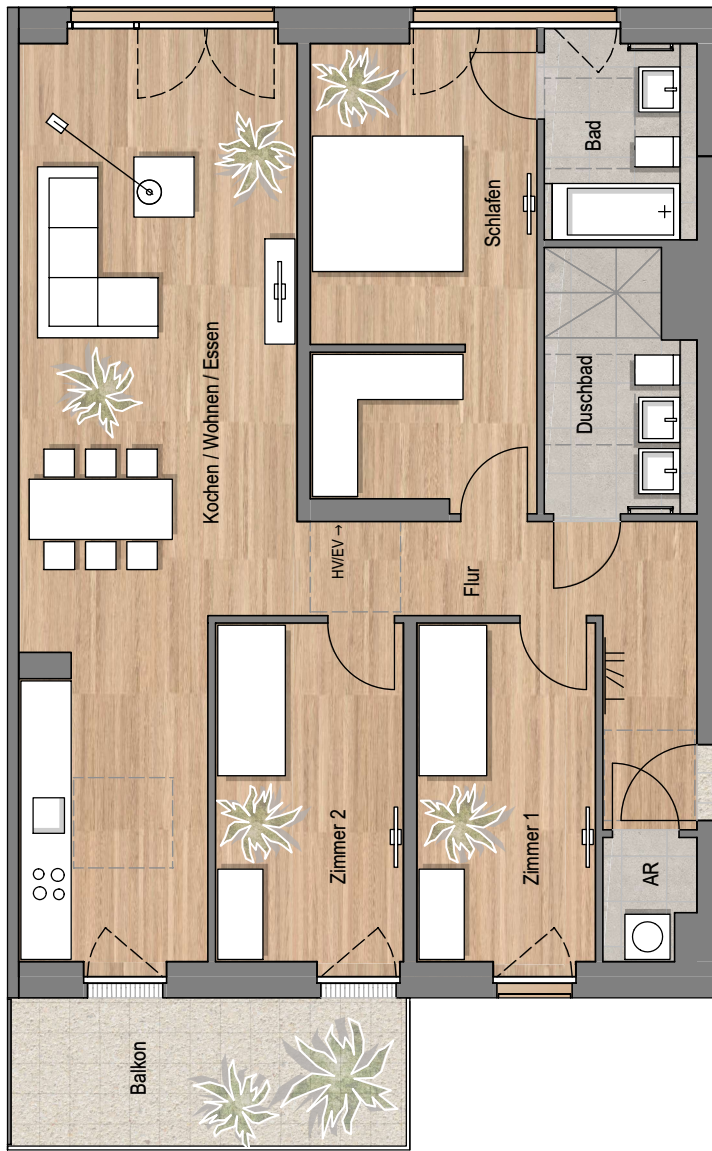

Vogelsangerstraße, 50825 Köln Ehrenfeld
 WE 4.09 Haus 4 2.OG 4 Zimmer

Kochen / Essen / Wohnen	40.28
Schlafen	18.58
Zimmer 1	10.98
Zimmer 2	11.52
AR	1.83
Flur	10.24
Duschbad	6.47
Wannenbad	5.45

Summe WE	105.35
Terrasse / Balkon / Loggia 50%	5.30

Gesamtsumme 110.65

Legende:

Die Maß- und Flächenangaben basieren auf dem Planstand Baugenehmigung und können sich durch Ausführungsplanung, Statik, und Fachplanung oder Ausführungstoleranzen ändern.

Die Möblierung ist ein Vorschlag des Architekten und nicht Vertragsbestandteil.