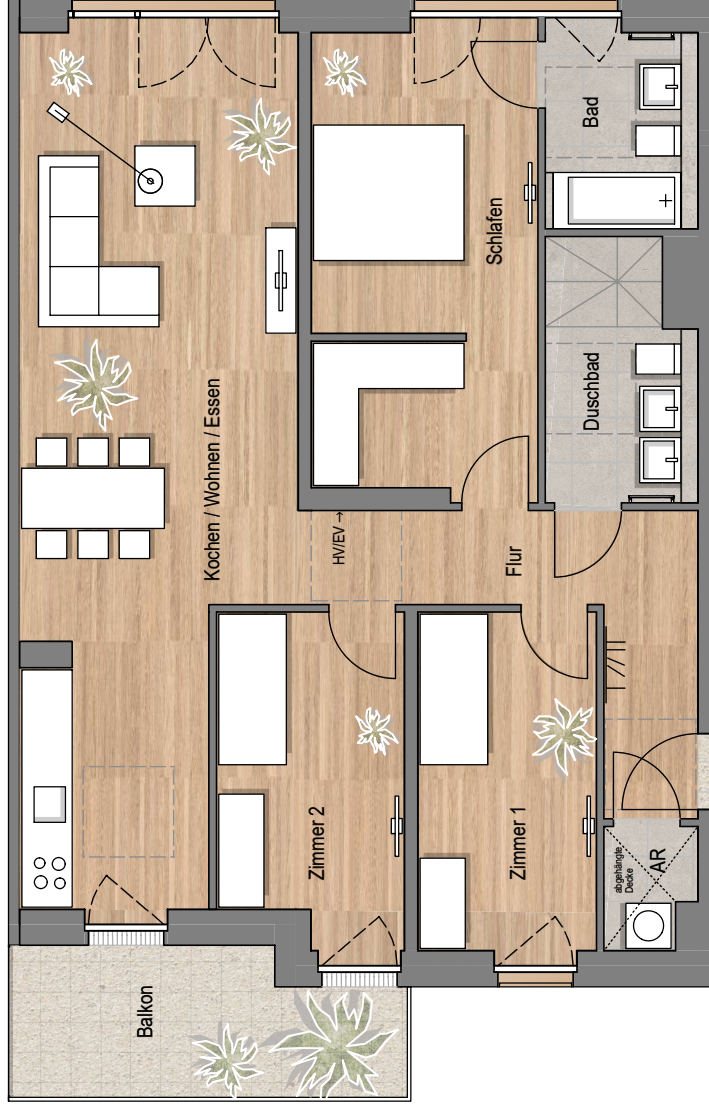

Vogelsangerstraße, 50825 Köln Ehrenfeld
 WE 4.13 Haus 4 3.OG 4 Zimmer

Kochen / Essen / Wohnen	38.99
Schlafen	18.58
Zimmer 1	10.98
Zimmer 2	10.88
AR	1.83
Flur	10.24
Duschbad	6.47
Wannenbad	5.45

Summe WE	103.42
Terrasse / Balkon / Loggia 50%	4.96

Gesamtsumme 108.38

Legende:

Die Maß- und Flächenangaben basieren auf dem Planstand Baugenehmigung und können sich durch Ausführungsplanung, Statik, und Fachplanung oder Ausführungstoleranzen ändern.

Die Möblierung ist ein Vorschlag des Architekten und nicht Vertragsbestandteil.