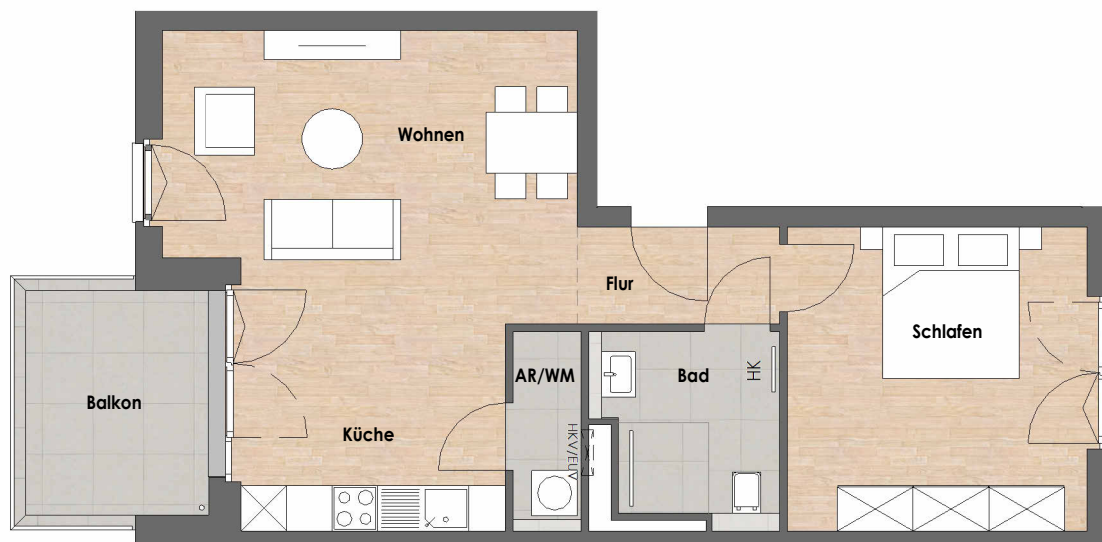

VIERZIG 549

DAS BUNTE LEBEN.

40549 Düsseldorf, Marlene-Dietrich-Strasse 16

WE 108 H1.3.6 1.OG 2 Zimmer

Flur	3,44 m ²
Schlafen	16,25 m ²
Bad	5,81 m ²
AR/WM	2,37 m ²
Küche	6,63 m ²
Wohnen	23,87 m ²
	58,36 m²

Balkon 50%	4,35 m ²
	4,35 m²

Summe WE **62,70 m²**

Legende:

- HK Heizkörper
- HKV/EUV Heizkreisverteiler/Elektronterverteilung

Die Maß- und Flächenangaben basieren auf dem Planstand Baugenehmigung und können sich durch Ausführungsplanung, Statik, und Fachplanung oder Ausführungstoleranzen ändern.