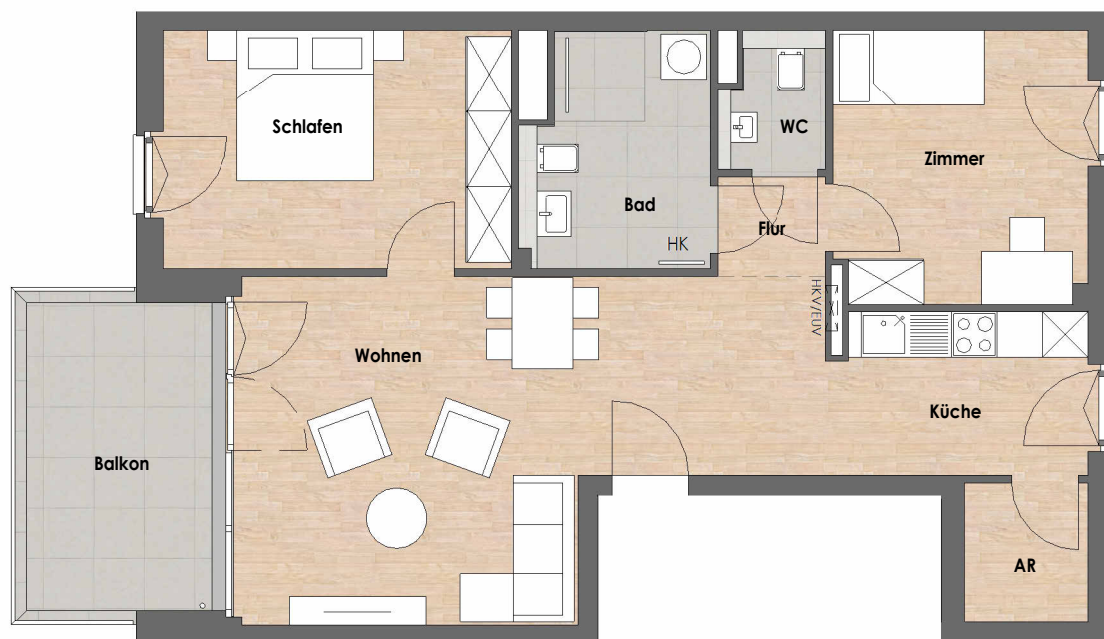

DÜSSELDORF**VIERZIG 549****DAS BUNTE LEBEN.**

40549 Düsseldorf, Marlene-Dietrich-Strasse 16

WE 113 H1.3.6 3.OG 3 Zimmer

Schlafen	14,77 m ²
Bad	7,35 m ²
WC	2,40 m ²
Flur	1,89 m ²
Zimmer	12,27 m ²
Küche	7,38 m ²
AR	3,02 m ²
Wohnen	29,78 m ²
<hr/>	
	78,85 m ²

Balkon	50 %	5,94 m ²
<hr/>		5,94 m ²
Summe WE		84,79 m ²

**Legende:**

HK Heizkörper
 HKV/EUV Heizkreisverteiler/Elektronterverteilung

Die Maß- und Flächenangaben basieren auf dem Planstand Baugenehmigung und können sich durch Ausführungsplanung, Statik, und Fachplanung oder Ausführungstoleranzen ändern.